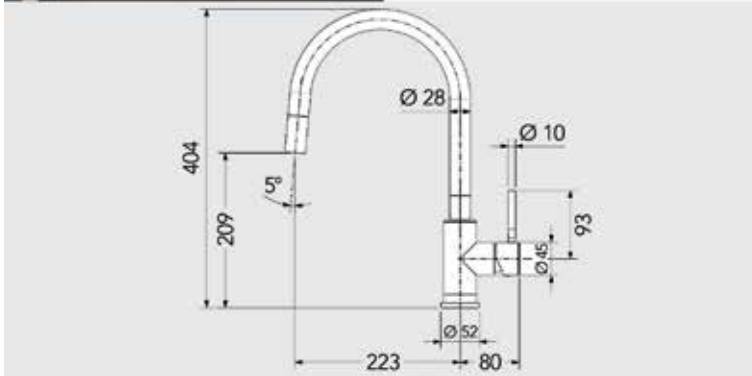

Bestelnr.	Afwerking	-	Besteleenh.
055799	inox	-	1 stuk