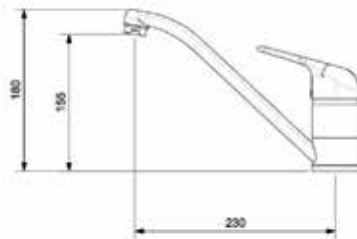

Keukenmengkraan type Ela

Bestelnr.	Afwerking	-	Besteleenh.
047975	chrom	-	1 stuk