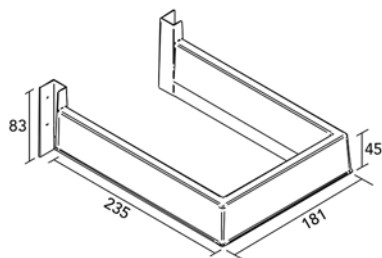

Bestelnr.	Afwerking		Besteleenh.
043022	antraciet	-	1 stuk
043021	wit	-	1 stuk