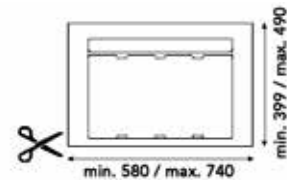

**Inbouwfalemmer 9XL 1000 mm**

- met inlegbodem en afvallemmers met individuele deksels
- op maat te snijden
- hoogte: 209 mm

Bestelnr.	Afwerking	B (min./max.) x D (min./max.) x H	Voor kastbreedte	Capaciteit	Besteleenh.
043067	antraciet	880/940 x 399/490 x 209 mm	1000 mm	2 x 20L + 2 x 9L	1 stuk

Inbouwafvallemmer 9XL 900 mm

- met inlegbodem en afvallemmers met individuele deksels
- op maat te snijden
- hoogte: 277 mm

Bestelnr.	Afwerking	B (min./max.) x D (min./max.) x H	Voor kastbreedte	Capaciteit	Besteleenh.
043068	antraciet	730/840 x 399/490 x 277 mm	900 mm	2 x 26L + 1 x 11L	1 stuk

Inbouwafvallemmer 9XL 900 mm

- met inlegbodem en afvallemmers met individuele deksels
- op maat te snijden
- hoogte: 209 mm

Bestelnr.	Afwerking	B (min./max.) x D (min./max.) x H	Voor kastbreedte	Capaciteit	Besteleenh.
043069	antraciet	730/840 x 399/490 x 209 mm	900 mm	2 x 20L + 1 x 9L	1 stuk