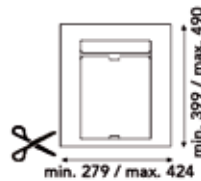

Inbouwafvallemmer 9XL 600 mm

- met inlegbodem en afvallemmers met individuele deksels
- op maat te snijden
- hoogte: 209 mm

Bestelnr.	Afwerking	B (min./max.) x D (min./max.) x H	Voor kastbreedte	Capaciteit	Besteleenh.
043073	antraciet	429/540 x 399/490 x 209 mm	600 mm	1 x 20L + 1 x 9L	1 stuk

Inbouwafvallemmer 9XL 400, 450, 500 mm

- met inlegbodem en afvallemmers met individuele deksels
- op maat te snijden
- hoogte: 277 mm

Bestelnr.	Afwerking	B (min./max.) x D (min./max.) x H	Voor kastbreedte	Capaciteit	Besteleenh.
043096	antraciet	279/424 x 399/490 x 277 mm	400-450-500 mm	2 x 11L	1 stuk