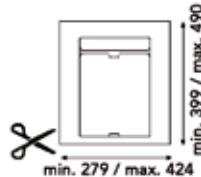

Inbouwafvallemmer 9XL 600 mm

- met inlegbodem en afvallemmers met individuele deksels
- op maat te snijden
- hoogte: 209 mm

Bestelnr.	Afwerking	B (min./max.) x D (min./max.) x H	Voor kastbreedte	Capaciteit	Besteleenh.
043073	antraciet	429/540 x 399/490 x 209 mm	600 mm	1 x 20L + 1 x 9L	1 stuk

Inbouwafvallemmer 9XL 400, 450, 500 mm

- met inlegbodem en afvallemmers met individuele deksels
- op maat te snijden
- hoogte: 277 mm

Bestelnr.	Afwerking	B (min./max.) x D (min./max.) x H	Voor kastbreedte	Capaciteit	Besteleenh.
043096	antraciet	279/424 x 399/490 x 277 mm	400-450-500 mm	2 x 11L	1 stuk

Inbouwafvallemmer 9XL 400, 450, 500 mm

- met inlegbodem en afvallemmers met individuele deksels
- op maat te snijden
- hoogte: 209 mm

Bestelnr.	Afwerking	B (min./max.) x D (min./max.) x H	Voor kastbreedte	Capaciteit	Besteleenh.
043097	antraciet	279/424 x 399/490 x 209 mm	400-450-500 mm	2 x 9L	1 stuk

Emmers Sistema 9XL

- losse emmer

Bestelnr.	Afwerking	B x D x H	Capaciteit	Besteleenh.
043098	antraciet	355 x 145 x 209 mm	9L	1 stuk
043099	antraciet	355 x 145 x 277 mm	11L	1 stuk
043100	antraciet	355 x 295 x 209 mm	20L	1 stuk
043101	antraciet	355 x 295 x 277 mm	26L	1 stuk

Deksels voor emmers Sistema 9XL

Bestelnr.	Afwerking	B x D x H	Voor emmers met capaciteit	Besteleenh.
043102	antraciet	340 x 130 x 20 mm	9L en 11L	1 stuk
043103	antraciet	340 x 282 x 20 mm	20L en 26L	1 stuk