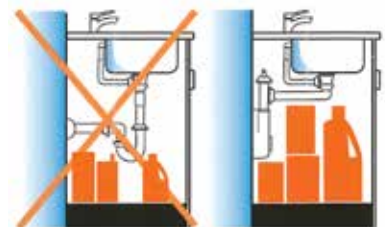

Bestelnr.	Afwerking	Diameter	Besteleenh.
047691	grijs	40 mm	1 set