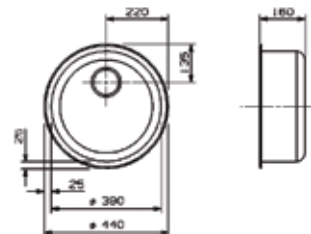

Spoelbak type R18 390 OKG
- met korfplug
- sifon afzonderlijk te bestellen

Bestelnr.	Afwerking	Voor kastbreedte	Diepte	Besteleenh.
900313	inox	450 mm	160 mm	1 stuk