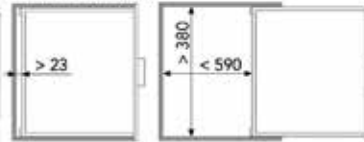

KABELGELEIDER

KABELGELEIDER

Installatie vereisten:

Kabelgeleider Wing zonder stopcontact

- om een lade uit te rusten met de nodige stroomaansluitingen
- de kabelgeleider wordt achter een lade geplaatst en voorkomt dat snoeren worden gekneld of beschadigd
- kan links of rechts worden gemonteerd
- inclusief 2 adapters voor montage op een houten of op een metalen rugwand
- zonder stopcontact

Bestelnr.	Afwerking	Omschrijving	Besteleenh.
022708	zwart	zonder stopcontact	1 stuk

Installatie vereisten:

Penaarding

Randaarding

Kabelgeleider Wing met stopcontact en dubbele USB lader

- om een lade uit te rusten met de nodige stroomaansluitingen
- de kabelgeleider wordt achter een lade geplaatst en voorkomt dat snoeren worden gekneld of beschadigd
- kan links of rechts worden gemonteerd
- inclusief 2 adapters voor montage op een houten of op een metalen rugwand
- met stopcontact (pen- of randaarding) en dubbele USB lader type A + C

Bestelnr.	Afwerking	Omschrijving	Besteleenh.
022719	zwart	met stopcontact met pen-aarding + 2 USB laders type A + C (18W)	1 set
022720	zwart	met stopcontact met randaarding + 2 USB laders type A + C (18W)	1 set