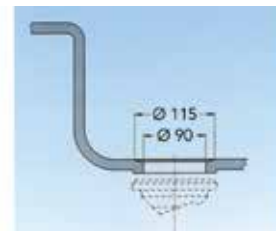

KORFPLUGSETS MET BEPERKT RUIMTEVERLIES