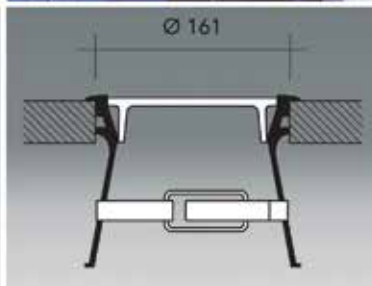

Ronde afvalklep

- voor horizontale toepassing
- deksel voorzien van demper

Bestelnr.	Afwerking	Buitenmaat	Inbouwmaat	Besteleenh.
012843	inox 304	Ø 170 mm	Ø 146 mm	1 stuk