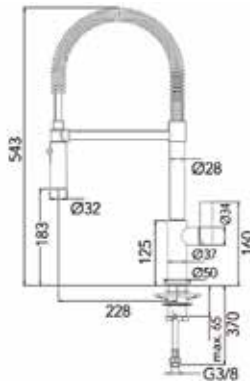

Keukenmengkraan type Yukon

- 5 jaar garantie
- keramische cartouches
- max. 5 bar, max. 70°
- uitneembare perlator
- met vaaddouche
- diameter kraangat: 35 mm

Bestelnr.	Afwerking	-	Besteleenh.
047963	chrom	-	1 stuk