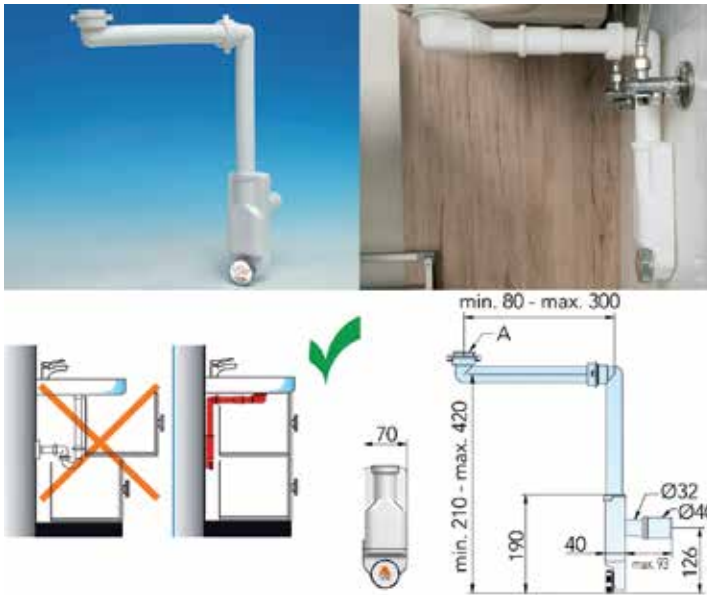

SIFONS MET BEPERKT RUIMTEVERLIES VOOR BADKAMERMEUBELEN

Sifon voor badkamermeubelen

- complete set
- geschikt voor aansluiting op een afvoerbuis met diameter 32 mm en diameter 40 mm

Bestelnr.	Afwerking	Diameter	Besteleenh.
050073	wit	32/40 mm	1 set