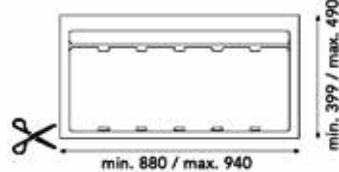

Inbouwfalemmer 9XL 1000 mm

- met inlegbodem en afvallemmers met individuele deksels
- op maat te snijden
- hoogte: 277 mm

Bestelnr.	Afwerking	B (min./max.) x D (min./max.) x H	Voor kastbreedte	Capaciteit	Besteleenh.
043066	antraciet	880/940 x 399/490 x 277 mm	1000 mm	2 x 26L + 2 x 11L	1 stuk