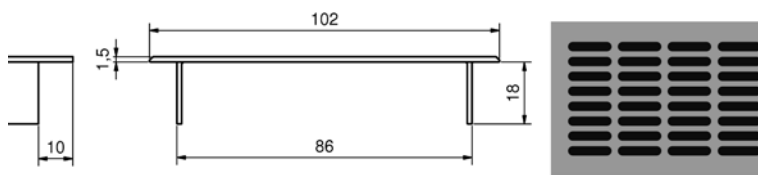

Luchtroosters met hoogte 102 mm - grote ovale gaten
- grote, ovale gaten: 30 x 6 mm

Bestelnr.	Afwerking	Hoogte	Lengte	Diepte	Luchtdoorlaat	Besteleenh.
047304	aluminium mat geanod.	102 mm	250 mm	18 mm	96,47 cm²	1 stuk
047305	aluminium mat geanod.	102 mm	500 mm	18 mm	192,94 cm²	1 stuk
047306	wit gelakt (RAL9016)	102 mm	250 mm	18 mm	96,47 cm²	1 stuk
047307	wit gelakt (RAL9016)	102 mm	500 mm	18 mm	192,94 cm²	1 stuk
047308	zwart geanodiseerd	102 mm	250 mm	18 mm	96,47 cm²	1 stuk
047309	zwart geanodiseerd	102 mm	500 mm	18 mm	192,94 cm²	1 stuk