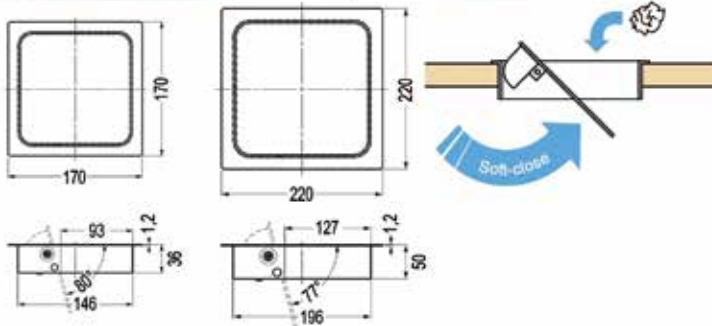

Bestelnr.	Afwerking	Buitenmaat	Inbouwmaat	Besteleenh.
012844	inox 304	170 x 170 mm	147 x 147 mm	1 stuk
012845	inox 304	220 x 220 mm	197 x 197 mm	1 stuk