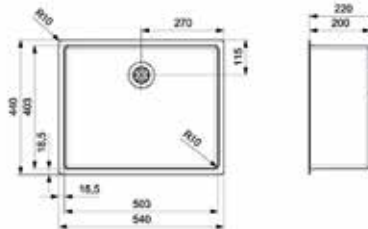

Spoelbak type New York 50 x 40

- met korfplug
- sifon afzonderlijk te bestellen

Bestelnr.	Afwerking	Voor kastbreedte	Diepte	Besteleenh.
047876	inox	600 mm	200 mm	1 stuk