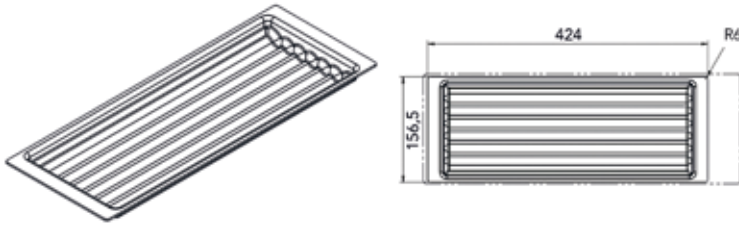

Kruidenhouder voor inlegladen Classico voor Grass Scala laden

- passend in inleglade Classico 60, 70, 80, 90, 110 et 120

Bestelnr.	Afwerking		Besteleenh.
050183	antraciet	-	1 stuk