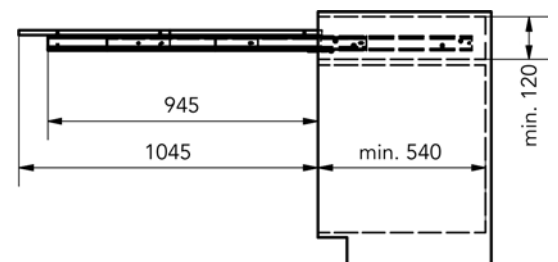

Bestelnr.	Afwerking	Voor werkblad met breedte	Draagkracht	Besteleenh.
070159	aluminium	405-1165 mm	60 kg	1 set