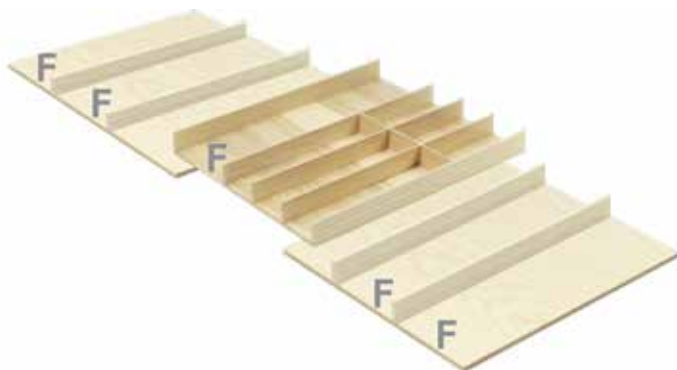

Besteklade LiniQ

- geschikt voor 3 multifunctionele inzetstukken (F), naar keuze
- De min./max. breedte is de binnenmaat van de lade. Door deze enorme flexibiliteit kan de set in verschillende kastbreedtes worden gebruikt. De kolom kastbreedte verwijst naar de optimale toepassing van deze set.

Bestelnr.	Kastbreedte	Afwerking	Breedte (min./max.)	Diepte	Hoogte	Besteleenh.
069420	800-900 mm	lichte eik	580-935 mm	472 mm	42 mm	1 set
069427	800-900 mm	noorse es	580-935 mm	472 mm	42 mm	1 set
069443	800-900 mm	zwarte es	580-935 mm	472 mm	42 mm	1 set