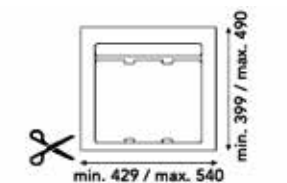

Inbouwafvallemmer 9XL 900 mm

- met inlegbodem en afvallemmers met individuele deksels
- op maat te snijden
- hoogte: 209 mm

Bestelnr.	Afwerking	B (min./max.) x D (min./max.) x H	Voor kastbreedte	Capaciteit	Besteleenh.
043069	antraciet	730/840 x 399/490 x 209 mm	900 mm	2 x 20L + 1 x 9L	1 stuk

Inbouwafvallemmer 9XL 700, 750, 800 mm

- met inlegbodem en afvallemmers met individuele deksels
- op maat te snijden
- hoogte: 277 mm

Bestelnr.	Afwerking	B (min./max.) x D (min./max.) x H	Voor kastbreedte	Capaciteit	Besteleenh.
043070	antraciet	580/740 x 399/490 x 277 mm	700-750-800 mm	2 x 11L + 1 x 26L	1 stuk

Inbouwafvallemmer 9XL 700, 750, 800 mm

- met inlegbodem en afvallemmers met individuele deksels
- op maat te snijden
- hoogte: 209 mm

Bestelnr.	Afwerking	B (min./max.) x D (min./max.) x H	Voor kastbreedte	Capaciteit	Besteleenh.
043071	antraciet	580/740 x 399/490 x 209 mm	700-750-800 mm	2 x 9L + 1 x 20L	1 stuk