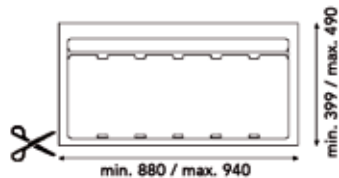

Inbouwfalemmer 9XL 1000 mm

- met inlegbodem en afvallemmers met individuele deksels
- op maat te snijden
- hoogte: 209 mm

Bestelnr.	Afwerking	B (min./max.) x D (min./max.) x H	Voor kastbreedte	Capaciteit	Besteleenh.
043067	antraciet	880/940 x 399/490 x 209 mm	1000 mm	2 x 20L + 2 x 9L	1 stuk