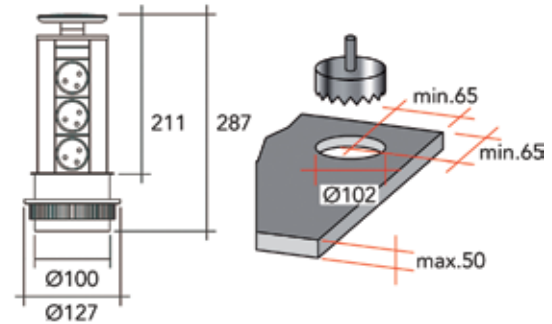

Bestelnr.	Afwerking	Breedte	Dikte	Hoogte	Besteleenh.
039868	zwart geanodiseerd	418 mm	37 mm	718/768 mm	1 stuk

INBOUWSTOPCONTACTEN

INBOUWSTOPCONTACTEN POWER PORT

Power Port stopcontacten

- zuil met 3 stopcontacten
- de zuil wordt uit het werkblad getrokken