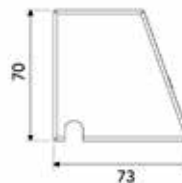

Bestelnr.	Afwerking	Omschrijving	Besteleenh.
022708	zwart	zonder stopcontact	1 stuk

Installatie vereisten:

Penaarding

Randaarding

**Kabelgeleider Wing met stopcontact en dubbele USB lader**

- om een lade uit te rusten met de nodige stroomaansluitingen
- de kabelgeleider wordt achter een lade geplaatst en voorkomt dat snoeren worden gekneld of beschadigd
- kan links of rechts worden gemonteerd
- inclusief 2 adapters voor montage op een houten of op een metalen rugwand
- met stopcontact (pen- of randaarding) en dubbele USB lader type A + C