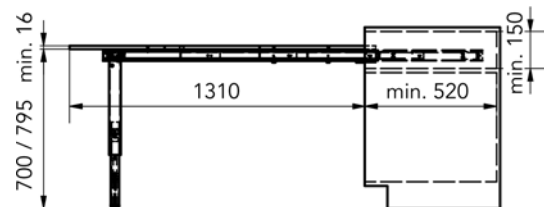

- de set bevat:
 - mechanisme
 - 6 scharnieren om de panelen van het tafelblad te verbinden
 - afdekkappen
 - bevestigingsschroeven

- valdeurscharnieren afzonderlijk te bestellen

- voor kastbreedte: 1200 mm
- voor zijwanddikte: 15-20 mm
- inbouwdiepte: min. 520 mm
- dikte tafelblad: min. 16 mm