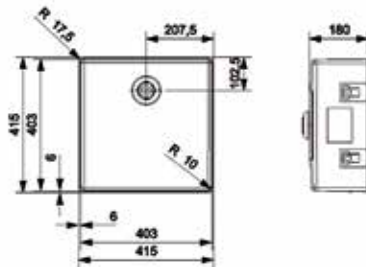

SPOELBAKKEN REGINOX NEW YORK SLIM

Spoelbak type New York Slim 40
- met smalle rand van 6 mm
- met korfplug
- sifon afzonderlijk te bestellen

Bestelnr.	Afwerking	Voor kastbreedte	Diepte	Besteleenh.
055820	inox	500 mm	180 mm	1 stuk