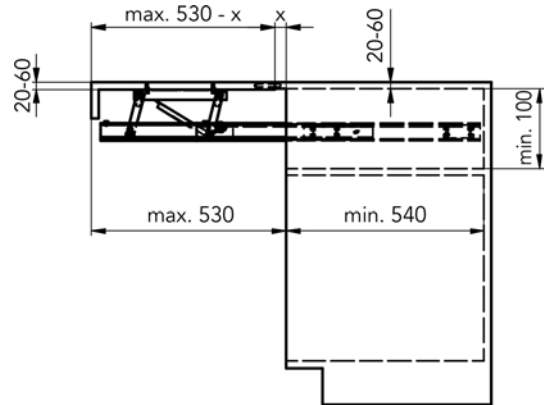

Uittrekwerkblad Oplà top 600

- mechanisme om een extra werkblad van onder het kastblad te trekken
- ligt gelijk met het werkblad
- het uittrektafelbeslag wordt zonder werkblad geleverd

- de set bevat:

- mechanisme
- afdekkappen
- bevestigingsschroeven
- opvulstukken: dienen te worden gebruikt indien de zijwanddikte < 20 mm is.

- voor kastbreedte: 600 mm
- voor zijwanddikte: 15-20 mm
- inbouwdiepte: min. 540 mm
- dikte tafelblad: 20-60 mm