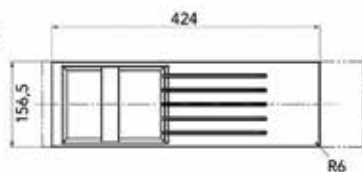

Messenhouder voor inlegladen Classico voor Grass Scala laden

- passend in inleglade Classico 60, 70, 80, 90, 110 et 120
- voor 5 messen

Bestelnr.	Afwerking	-	Besteleenh.
050182	antraciet	-	1 stuk