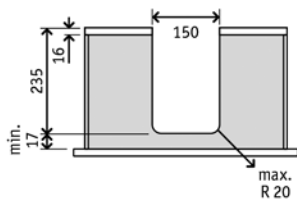

Bestelnr.	Afwerking		Besteleenh.
043022	antraciet	-	1 stuk
043021	wit	-	1 stuk