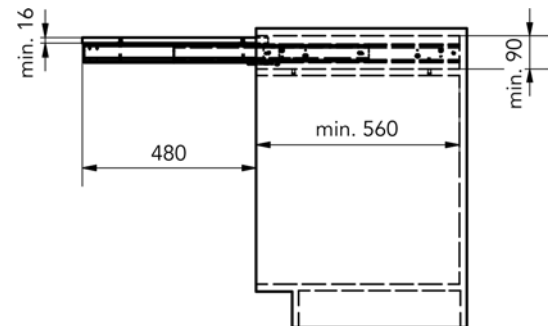

Uittrektafel Shot

- mechanisme om een tafel uit een lade te trekken
- het uittrektafelbeslag wordt zonder werkblad geleverd
- het tafelblad bestaat uit 1 deel
- de set bevat:
  - mechanisme
  - afdekkappen
  - bevestigingsschroeven
- voor ladebreedte: 450-1200 mm
- voor zijwanddikte: 15-20 mm
- inbouwdiepte: min. 560 mm
- dikte tafelblad: min. 16 mm

Bestelnr.	Afwerking	Voor werkblad met breedte	Draagkracht	Besteleenh.
070161	aluminium	405-1165 mm	80 kg	1 set