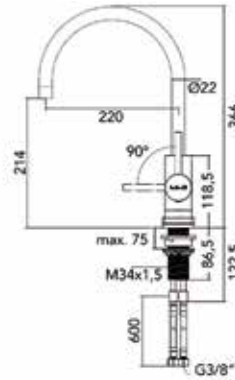

Keukenmengkraan type Spring

- 5 jaar garantie
- keramische cartouches
- max. 5 bar, max. 70°
- uitneembare perlator
- diameter kraangat: 35 mm

Bestelnr.	Afwerking	-	Besteleenh.
047978	inox	-	1 stuk