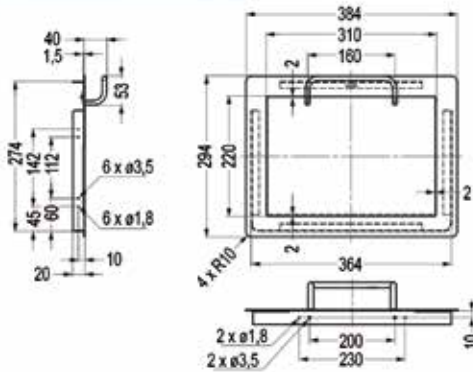

Rechthoekige afvalklep

- voor verticale toepassing
- deksel voorzien van demper
- montage met anti-klem beveiligingsplaten
- optioneel: geleider (bestelnr. 012841) afzonderlijk te bestellen

Bestelnr.	Afwerking	Buitenmaat (B x H)	Inbouwmaat (B x H)	Besteleenh.
012840	inox	384 x 294 mm	372 x 274 mm	1 stuk