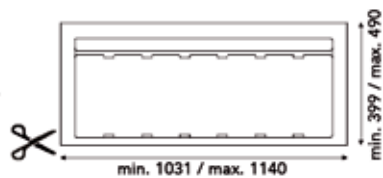

INBOUWAFVALEMMERS SISTEMA 9XL

**Inbouwfalemmer 9XL 1200 mm**

- met inlegbodem en afvallemmers met individuele deksels
- op maat te snijden
- hoogte: 277 mm

Bestelnr.	Afwerking	B (min./max.) x D (min./max.) x H	Voor kastbreedte	Capaciteit	Besteleenh.
043064	antraciet	1031/1140 x 399/490 x 277 mm	1200 mm	3 x 26L + 1 x 11L	1 stuk