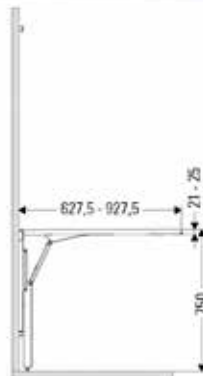

- tafelblad niet inbegrepen

- set bevat:
- tafelpoot
- bevestiging
- schroeven

Bestelnr.	Afwerking	Breedte tafelblad	Diepte tafelblad	Dikte tafelblad	Draagkracht	Besteleenh.
069612	wit	600-800 mm	600-900 mm	21-25 mm	30 kg	1 set
069611	zwart	600-800 mm	600-900 mm	21-25 mm	30 kg	1 set