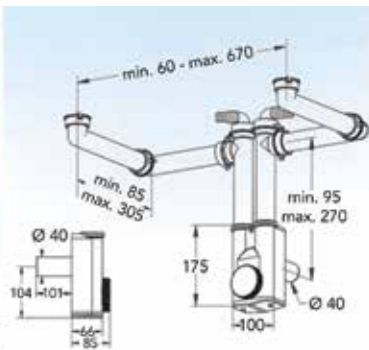

Dubbele sifon Space Saver

- complete set, inclusief aansluitstukken voor vaatwasser