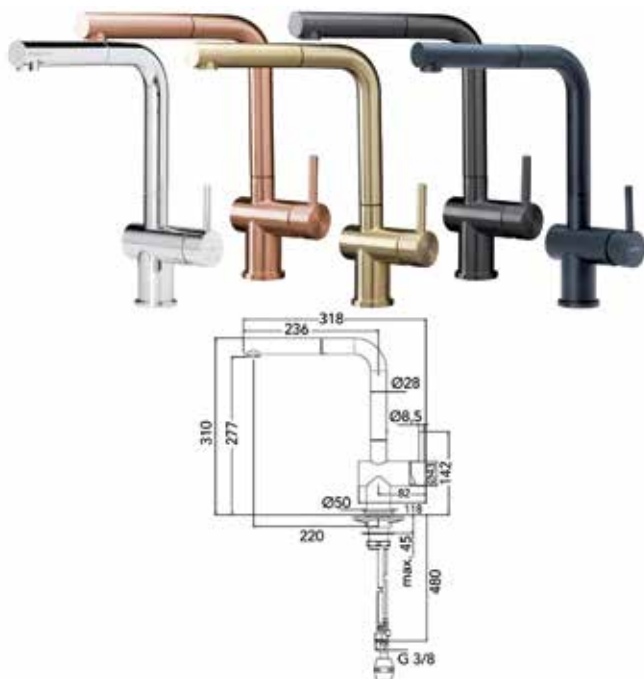

Keukenmengkraan type Cedar

- 5 jaar garantie
- keramische cartouches
- max. 5 bar, max. 70°
- uitneembare perlator
- met uittrekbare vaatdouche
- diameter kraangat: 35 mm

Bestelnr.	Afwerking	Materiaal	Besteleenh.
047970	chrom	chrom messing	1 stuk
055847	copper	RVS + PVD coating	1 stuk
055848	gold	RVS + PVD coating	1 stuk
055849	gun metal	RVS + PVD coating	1 stuk
047928	zwart mat	messing + poedercoating	1 stuk