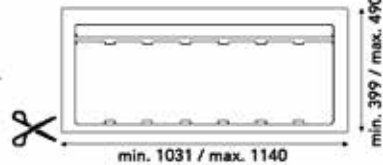

Inbouwfalemmer 9XL 1200 mm

- met inlegbodem en afvallemmers met individuele deksels
- op maat te snijden
- hoogte: 209 mm

Bestelnr.	Afwerking	B (min./max.) x D (min./max.) x H	Voor kastbreedte	Capaciteit	Besteleenh.
043065	antraciet	1031/1140 x 399/490 x 209 mm	1200 mm	3 x 20L + 1 x 9L	1 stuk