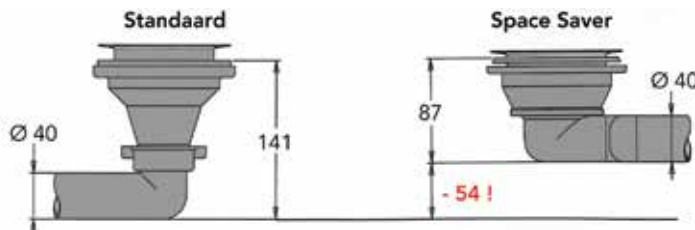

KORFPLUGSETS MET BEPERKT RUIMTEVERLIES