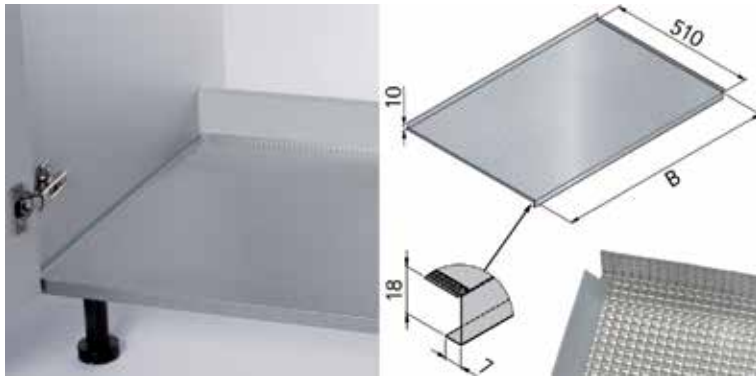

INLEGBODEMS EN MATTEN

INLEGBODEMS

Aluminium inlegbodems type 408 712

- aluminium bodem voorkomt schade door lekken of reinigingsproducten aan de bodem van de kast
- voor plaatdikte 18 mm
- gewafelde structuur
- met kunststof afdichtingsprofielen aan de zijkanten

- maatwerk mogelijk: gelieve ons te contacteren of onderstaand invulformulier te vervullen

Bestelnr.	Afwerking	Breedte	Diepte	Dikte aluminium	Voor plaatdikte	Besteleenh.
015000	aluminium	561 mm	510 mm	0,4 mm	18 mm	1 stuk
015001	aluminium	761 mm	510 mm	0,4 mm	18 mm	1 stuk
015002	aluminium	861 mm	510 mm	0,4 mm	18 mm	1 stuk
015003	aluminium	961 mm	510 mm	0,4 mm	18 mm	1 stuk
015004	aluminium	1161 mm	510 mm	0,4 mm	18 mm	1 stuk