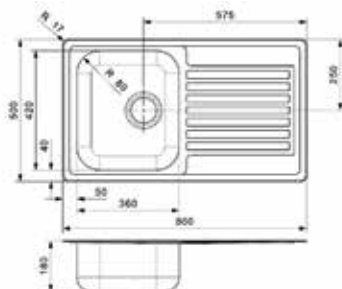

Spoelbak type Centurio R10
- met korfplug
- sifon afzonderlijk te bestellen

Bestelnr.	Afwerking	Voor kastbreedte	Diepte	Besteleenh.
047716	inox	400 mm	180 mm	1 stuk