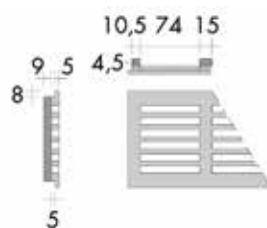

Bestelnr.	Afwerking	A	B	C	Besteleenh.
022264	alu zwart	137 mm	97 mm	52 mm	1 stuk
022265	alu zwart	192 mm	120 mm	52 mm	1 stuk
022266	alu zwart	192 mm	145 mm	62 mm	1 stuk

HOUTEN LUCHTROOSTERS

Houten luchtrooster