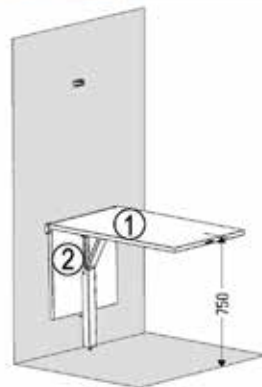

Bestelnr.	Afwerking	Breedte tafelblad	Diepte tafelblad	Dikte tafelblad	Draagkracht	Besteleenh.
069612	wit	600-800 mm	600-900 mm	21-25 mm	30 kg	1 set
069611	zwart	600-800 mm	600-900 mm	21-25 mm	30 kg	1 set