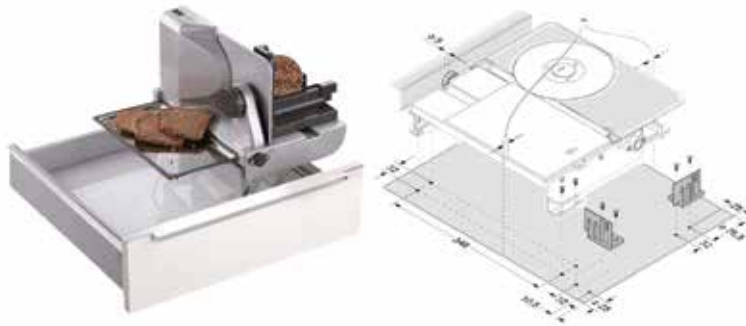

ALLESSNIJDER

ELEKTRISCHE ALLESSNIJDER

Allessnijder type BFS 62 SR

- opklapbare allessnijder
- in te bouwen in een lade vanaf kastbreedte 45 cm