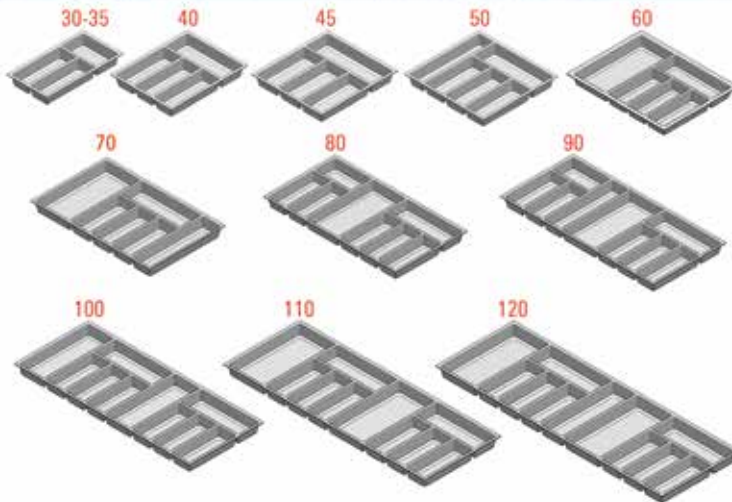

Bestelnr.	Afwerking	Type	Breedte	Diepte	Hoogte	Voor kast-breedte	Besteleenh.
041959	antraciet	30-35	200-300 mm	380-450 mm	50,5 mm	300-350 mm	1 stuk
041960	antraciet	40	300-350 mm	380-450 mm	50,5 mm	400 mm	1 stuk
041961	antraciet	45	350-400 mm	380-450 mm	50,5 mm	450 mm	1 stuk
041962	antraciet	50	400-450 mm	380-450 mm	50,5 mm	500 mm	1 stuk
041963	antraciet	60	500-580 mm	380-450 mm	50,5 mm	600 mm	1 stuk
050192	antraciet	70	600-680 mm	380-450 mm	50,5 mm	700 mm	1 stuk
050184	antraciet	80	700-780 mm	380-450 mm	50,5 mm	800 mm	1 stuk
050185	antraciet	90	800-880 mm	380-450 mm	50,5 mm	900 mm	1 stuk
050186	antraciet	100	900-980 mm	380-450 mm	50,5 mm	1000 mm	1 stuk
050187	antraciet	110	1000-1080 mm	380-450 mm	50,5 mm	1100 mm	1 stuk
050188	antraciet	120	1100-1180 mm	380-450 mm	50,5 mm	1200 mm	1 stuk