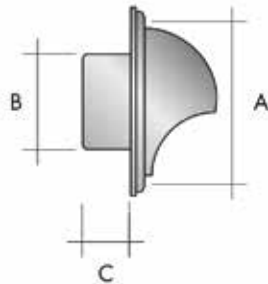

Luchtrooster type SV

- buitenrooster
- geleverd met beschermnet, schroeven, spanveren en afdichrubber
- zonder muskietennet
- toepassing: afzuigkappen met 2 motoren, droogkasten

Bestelnr.	Afwerking	A	B	C	Besteleenh.
021997	inox	133 mm	97 mm	52 mm	1 stuk
021998	inox	165 mm	120 mm	52 mm	1 stuk
021999	inox	192 mm	145 mm	62 mm	1 stuk
022065	inox	253 mm	195 mm	62 mm	1 stuk