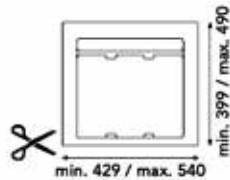

Inbouwafvallemmer 9XL 600 mm

- met inlegbodem en afvallemmers met individuele deksels
- op maat te snijden
- hoogte: 209 mm

Bestelnr.	Afwerking	B (min./max.) x D (min./max.) x H	Voor kastbreedte	Capaciteit	Besteleenh.
043073	antraciet	429/540 x 399/490 x 209 mm	600 mm	1 x 20L + 1 x 9L	1 stuk

Inbouwafvallemmer 9XL 400, 450, 500 mm

- met inlegbodem en afvallemmers met individuele deksels
- op maat te snijden
- hoogte: 277 mm

Bestelnr.	Afwerking	B (min./max.) x D (min./max.) x H	Voor kastbreedte	Capaciteit	Besteleenh.
043096	antraciet	279/424 x 399/490 x 277 mm	400-450-500 mm	2 x 11L	1 stuk

Inbouwafvallemmer 9XL 400, 450, 500 mm

- met inlegbodem en afvallemmers met individuele deksels
- op maat te snijden
- hoogte: 209 mm

Bestelnr.	Afwerking	B (min./max.) x D (min./max.) x H	Voor kastbreedte	Capaciteit	Besteleenh.
043097	antraciet	279/424 x 399/490 x 209 mm	400-450-500 mm	2 x 9L	1 stuk

Emmers Sistema 9XL

- losse emmer

Bestelnr.	Afwerking	B x D x H	Capaciteit	Besteleenh.
043098	antraciet	355 x 145 x 209 mm	9L	1 stuk
043099	antraciet	355 x 145 x 277 mm	11L	1 stuk
043100	antraciet	355 x 295 x 209 mm	20L	1 stuk
043101	antraciet	355 x 295 x 277 mm	26L	1 stuk

Deksels voor emmers Sistema 9XL

Bestelnr.	Afwerking	B x D x H	Voor emmers met capaciteit	Besteleenh.
043102	antraciet	340 x 130 x 20 mm	9L en 11L	1 stuk
043103	antraciet	340 x 282 x 20 mm	20L en 26L	1 stuk