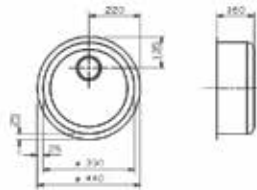

Spoelbak type L18-390 Comfort
- met korfplug
- sifon afzonderlijk te bestellen

Bestelnr.	Afwerking	Voor kastbreedte	Diepte	Besteleenh.
046548	inox	450 mm	160 mm	1 stuk