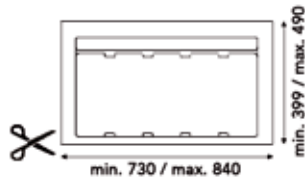

**Inbouwfalemmer 9XL 1200 mm**

- met inlegbodem en afvallemmers met individuele deksels
- op maat te snijden
- hoogte: 209 mm

Bestelnr.	Afwerking	B (min./max.) x D (min./max.) x H	Voor kastbreedte	Capaciteit	Besteleenh.
043065	antraciet	1031/1140 x 399/490 x 209 mm	1200 mm	3 x 20L + 1 x 9L	1 stuk

**Inbouwfalemmer 9XL 1000 mm**

- met inlegbodem en afvallemmers met individuele deksels
- op maat te snijden
- hoogte: 277 mm

Bestelnr.	Afwerking	B (min./max.) x D (min./max.) x H	Voor kastbreedte	Capaciteit	Besteleenh.
043066	antraciet	880/940 x 399/490 x 277 mm	1000 mm	2 x 26L + 2 x 11L	1 stuk

**Inbouwfalemmer 9XL 1000 mm**

- met inlegbodem en afvallemmers met individuele deksels
- op maat te snijden
- hoogte: 209 mm

Bestelnr.	Afwerking	B (min./max.) x D (min./max.) x H	Voor kastbreedte	Capaciteit	Besteleenh.
043067	antraciet	880/940 x 399/490 x 209 mm	1000 mm	2 x 20L + 2 x 9L	1 stuk