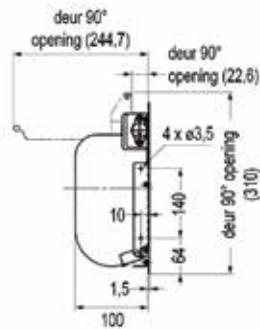

AFVALKLEPPEN

AFVALKLEPPEN VOOR VERTICALE TOEPASSING