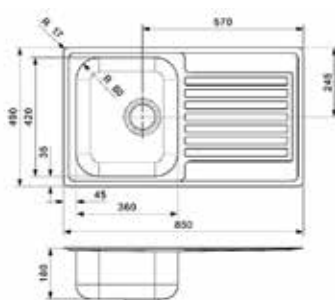

Spoelbak type Centurio L10
- met korfplug
- sifon afzonderlijk te bestellen

Bestelnr.	Afwerking	Voor kastbreedte	Diepte	Besteleenh.
047711	inox	400 mm	180 mm	1 stuk