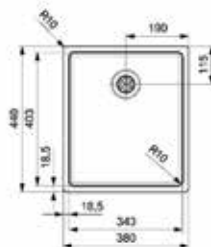

Spoelbak type New York 18 x 40

- met korfplug
- sifon afzonderlijk te bestellen

Bestelnr.	Afwerking	Voor kastbreedte	Diepte	Besteleenh.
047874	inox	400 mm	145 mm	1 stuk