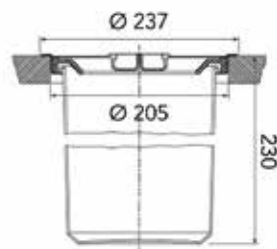

Ronde afvalklep met emmer 5L

- afvalklep met afneembaar deksel en uitneembare afvallemmer
- deksel in inox, emmer in kunststof

Bestelnr.	Afwerking	Inbouwdiameter	Buitendiameter	Hoogte	Capaciteit	Besteleenh.
044001	inox/zwart	205 mm	237 mm	230 mm	5L	1 stuk