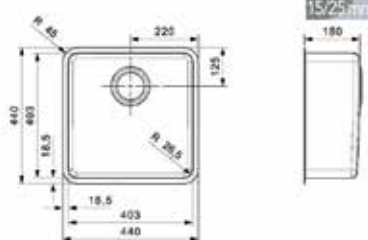

Spoelbak type Ohio 40x40
- met korfplug
- sifon afzonderlijk te bestellen

Bestelnr.	Afwerking	Voor kastbreedte	Diepte	Besteleenh.
047384	inox	450 mm	180 mm	1 stuk