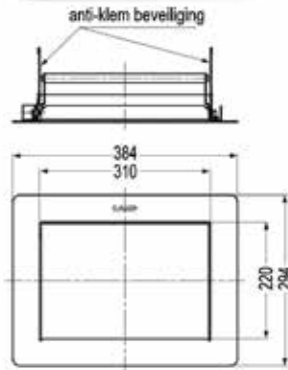

AFVALKLEPPEN

AFVALKLEPPEN VOOR VERTICALE TOEPASSING