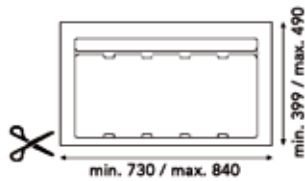

**Inbouwfalemmer 9XL 1000 mm**

- met inlegbodem en afvallemmers met individuele deksels
- op maat te snijden
- hoogte: 277 mm

Bestelnr.	Afwerking	B (min./max.) x D (min./max.) x H	Voor kastbreedte	Capaciteit	Besteleenh.
043066	antraciet	880/940 x 399/490 x 277 mm	1000 mm	2 x 26L + 2 x 11L	1 stuk

**Inbouwfalemmer 9XL 1000 mm**

- met inlegbodem en afvallemmers met individuele deksels
- op maat te snijden
- hoogte: 209 mm

Bestelnr.	Afwerking	B (min./max.) x D (min./max.) x H	Voor kastbreedte	Capaciteit	Besteleenh.
043067	antraciet	880/940 x 399/490 x 209 mm	1000 mm	2 x 20L + 2 x 9L	1 stuk

Inbouwafvallemmer 9XL 900 mm

- met inlegbodem en afvallemmers met individuele deksels
- op maat te snijden
- hoogte: 277 mm

Bestelnr.	Afwerking	B (min./max.) x D (min./max.) x H	Voor kastbreedte	Capaciteit	Besteleenh.
043068	antraciet	730/840 x 399/490 x 277 mm	900 mm	2 x 26L + 1 x 11L	1 stuk