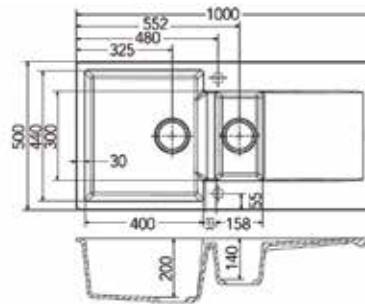

Spoelbak type Amsterdam 15

- graniet
- met korfplug
- sifon afzonderlijk te bestellen

Bestelnr.	Afwerking	Voor kastbreedte	Diepte	Besteleenh.
047927	black silvery	600 mm	200 mm	1 stuk