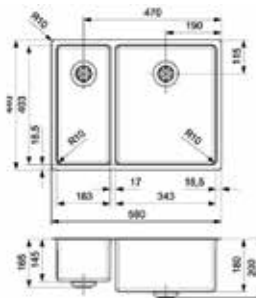

Spoelbak type New York 40 x 40

- met korfplug
- sifon afzonderlijk te bestellen

Bestelnr.	Afwerking	Voor kastbreedte	Diepte	Besteleenh.
047873	inox	450 mm	180 mm	1 stuk

Spoelbak type New York 50 x 40

- met korfplug
- sifon afzonderlijk te bestellen

Bestelnr.	Afwerking	Voor kastbreedte	Diepte	Besteleenh.
047876	inox	600 mm	200 mm	1 stuk

Spoelbak type New York 18x40 + 34x40

- met korfplug
- sifon afzonderlijk te bestellen

Bestelnr.	Afwerking	Voor kastbreedte	Diepte	Besteleenh.
047902	inox	600 mm	200/165 mm	1 stuk

Spoelbak type New York 34x40 + 18x40

- met korfplug
- sifon afzonderlijk te bestellen

Bestelnr.	Afwerking	Voor kastbreedte	Diepte	Besteleenh.
047894	inox	600 mm	200/165 mm	1 stuk