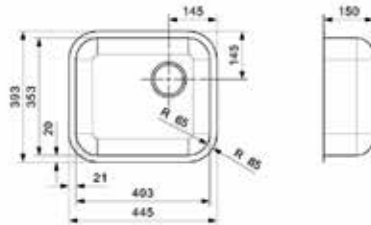

Spoelbak type L18-4035 OKG
- met korfplug
- sifon afzonderlijk te bestellen

Bestelnr.	Afwerking	Voor kastbreedte	Diepte	Besteleenh.
900261	inox	450 mm	150 mm	1 stuk