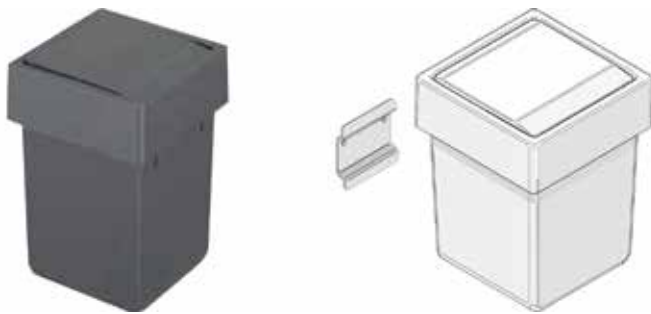

AFVALEMMERS VOOR DE BADKAMER

AFVALEMMERS VOOR DE BADKAMER

Afvalenmer voor de badkamer

- met kantelbaar deksel
- met wandbevestiging

Bestelnr.	Afwerking	Breedte	Diepte	Hoogte	Capaciteit	Besteleenh.
043095	antraciet	174 mm	176 mm	229 mm	1 x 5L	1 stuk
043094	wit	174 mm	176 mm	229 mm	1 x 5L	1 stuk