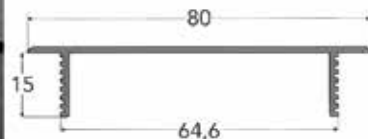

Luchtroosters type 008.001
- luchtdoorlaat: 150 cm²