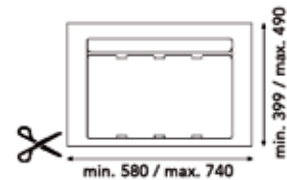

Inbouwafvallemmer 9XL 900 mm

- met inlegbodem en afvallemmers met individuele deksels
- op maat te snijden
- hoogte: 277 mm

Bestelnr.	Afwerking	B (min./max.) x D (min./max.) x H	Voor kastbreedte	Capaciteit	Besteleenh.
043068	antraciet	730/840 x 399/490 x 277 mm	900 mm	2 x 26L + 1 x 11L	1 stuk

Inbouwafvallemmer 9XL 900 mm

- met inlegbodem en afvallemmers met individuele deksels
- op maat te snijden
- hoogte: 209 mm

Bestelnr.	Afwerking	B (min./max.) x D (min./max.) x H	Voor kastbreedte	Capaciteit	Besteleenh.
043069	antraciet	730/840 x 399/490 x 209 mm	900 mm	2 x 20L + 1 x 9L	1 stuk

Inbouwafvallemmer 9XL 700, 750, 800 mm

- met inlegbodem en afvallemmers met individuele deksels
- op maat te snijden
- hoogte: 277 mm

Bestelnr.	Afwerking	B (min./max.) x D (min./max.) x H	Voor kastbreedte	Capaciteit	Besteleenh.
043070	antraciet	580/740 x 399/490 x 277 mm	700-750-800 mm	2 x 11L + 1 x 26L	1 stuk