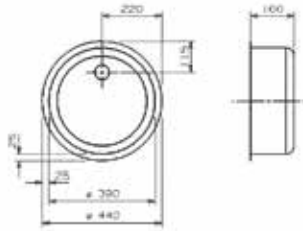

SPOELBAKKEN REGINOX VOOR VLAK-, SEMI-VLAK- EN ONDERBOUW

Spoelbak type L18-390 OSK
- sifon afzonderlijk te bestellen

Bestelnr.	Afwerking	Voor kastbreedte	Diepte	Besteleenh.
046549	inox	450 mm	160 mm	1 stuk