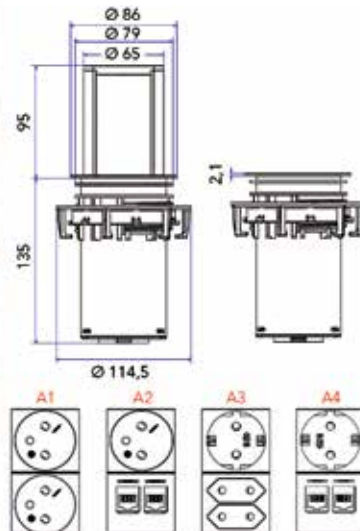

INBOUWSTOPCONTACTEN ELEVATOR

Elevator inbouwstopcontact

- door het deksel in te drukken, glijdt de sokkel d.m.v. het veermechanisme naar boven
- voor werkbladen met maximum dikte 6 cm
- montage gat: diameter 8 cm

Bestelnr.	Afwerking	Type (zie tekening)	Omschrijving	Inbouw diameter	Besteleenh.
022244	inox look/zwart	A1	2 stopcontacten met pinaarding (FR/B)	80 mm	1 stuk
022246	inox look/zwart	A3	1 stopcontact met randaarding (Schuko) + 2 Eurostekkers	80 mm	1 stuk