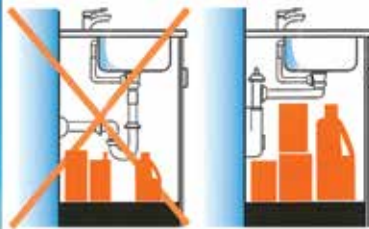

SIFONS EN KORFPLUGSETS

SIFONS REGINOX

Sifon type M2060

Bestelnr.	Afwerking	-	Besteleenh.
047149	wit	-	1 set

SIFONS MET BEPERKT RUIMTEVERLIES

Enkele sifon Space Saver

- complete set, inclusief aansluitstukken voor vaatwasser