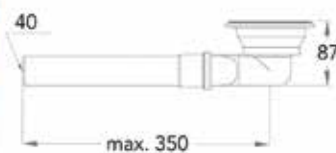

KORFPLUGSETS MET BEPERKT RUIMTEVERLIES