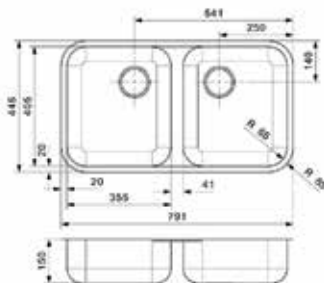

Spoelbak L18-35D40 KGOKG
- met korfpluggen
- sifon afzonderlijk te bestellen

Bestelnr.	Afwerking	Voor kastbreedte	Diepte	Besteleenh.
046550	inox	800 mm	150 mm	1 stuk