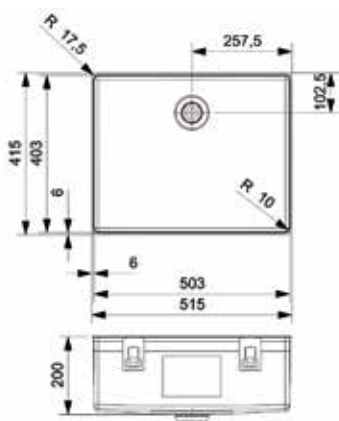

Spoelbak type New York 50 x 40

- met korfplug
- sifon afzonderlijk te bestellen

Bestelnr.	Afwerking	Voor kastbreedte	Diepte	Besteleenh.
055841	copper	600 mm	200 mm	1 stuk
055842	gold	600 mm	200 mm	1 stuk
055843	gun metal	600 mm	200 mm	1 stuk