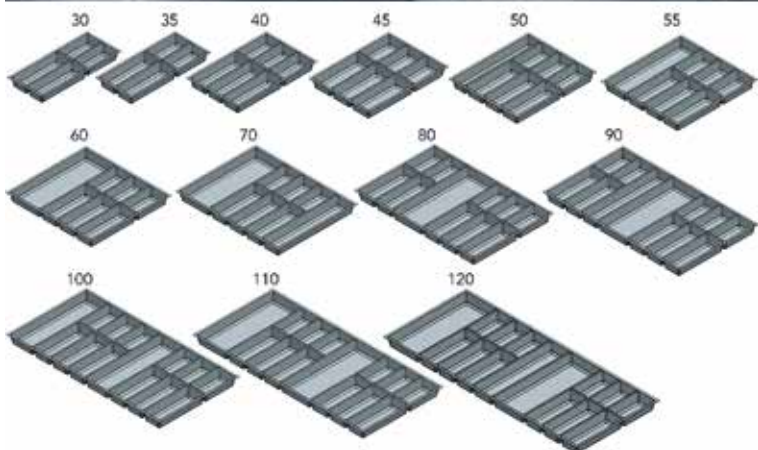

Bestelnr.	Afwerking	Type	Breedte	Diepte	Hoogte	Voor kast-breedte	Besteleenh.
041920	antraciet	30	206 mm	480 mm	50,5 mm	300 mm	1 stuk
041921	antraciet	35	256 mm	480 mm	50,5 mm	350 mm	1 stuk
041922	antraciet	40	306 mm	480 mm	50,5 mm	400 mm	1 stuk
041923	antraciet	45	356 mm	480 mm	50,5 mm	450 mm	1 stuk
041924	antraciet	50	406 mm	480 mm	50,5 mm	500 mm	1 stuk
041925	antraciet	55	456 mm	480 mm	50,5 mm	550 mm	1 stuk
041926	antraciet	60	506 mm	480 mm	50,5 mm	600 mm	1 stuk
041927	antraciet	70	606 mm	480 mm	50,5 mm	700 mm	1 stuk
041928	antraciet	80	706 mm	480 mm	50,5 mm	800 mm	1 stuk
041929	antraciet	90	806 mm	480 mm	50,5 mm	900 mm	1 stuk
041930	antraciet	100	906 mm	480 mm	50,5 mm	1000 mm	1 stuk
041931	antraciet	110	1006 mm	480 mm	50,5 mm	1100 mm	1 stuk
041932	antraciet	120	1106 mm	480 mm	50,5 mm	1200 mm	1 stuk