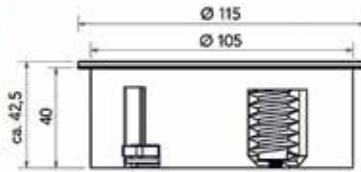

INBOUWSTOPCONTACTEN TWIST

Inbouwstopcontact type Twist

- stekkerdoos met 2 stopcontacten
- met voedings snoer van 2 meter
- geringe inbouwdiepte (ca. 40 mm), waardoor inbouw boven een lade mogelijk is
- wit: bij benadering RAL9010
- zwart: bij benadering RAL9005