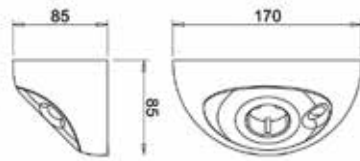

OPBOUWSTOPCONTACTEN

PYBOX

Pybox

Bestelnr.	Afwerking	Type	Voltage	Besteleenh.
041631	wit	met randaarding (Schuko)	230Vac	1 stuk