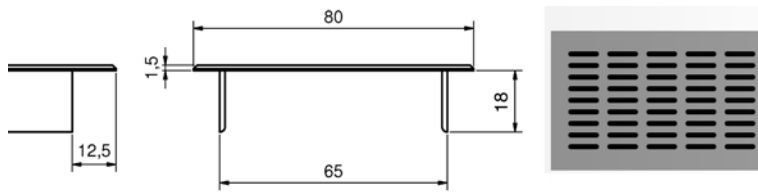

ALUMINIUM LUCHTROOSTERS

Luchtrooster met hoogte 80 mm - kleine ovale gaten
- kleine, ovale gaten: 20 x 3 mm

Bestelnr.	Afwerking	Hoogte	Lengte	Diepte	Luchtdoorlaat	Besteleenh.
047292	aluminium mat geanod.	80 mm	250 mm	18 mm	47,03 cm²	1 stuk
047293	aluminium mat geanod.	80 mm	500 mm	18 mm	99,29 cm²	1 stuk
047294	wit gelakt (RAL9016)	80 mm	250 mm	18 mm	47,03 cm²	1 stuk
047295	wit gelakt (RAL9016)	80 mm	500 mm	18 mm	99,29 cm²	1 stuk
047296	zwart geanodiseerd	80 mm	250 mm	18 mm	47,03 cm²	1 stuk
047297	zwart geanodiseerd	80 mm	500 mm	18 mm	99,29 cm²	1 stuk