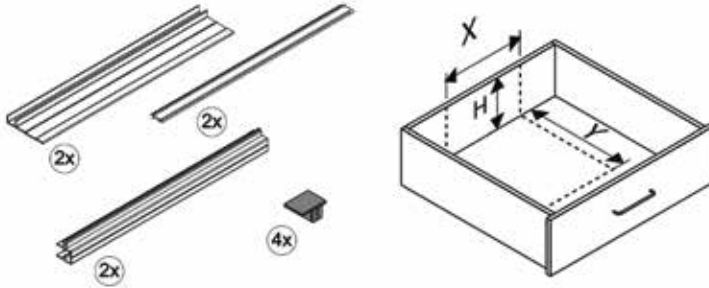

Bestelnr.	Afwerking	X-maat	H-maat	Y-maat	Besteleenh.
056548	zwart mat geanodisee	zoals gewenst	max. 163 mm	max. 334 mm	1 set

AFDEKPLATEN

AFDEKPLATEN

Afdekplaat voor vaatwasbuizen

- maak met een klokboor een opening van 90 mm in de bodem van de spoelbakkast
- steek de vaatwasbuizen door de opening
- monteer de 2 halve afdekplaten