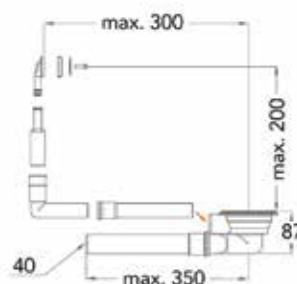

Korfplugset Space Saver zonder overloop

Bestelnr.	Afwerking	Diameter	Besteleenh.
047692	grijs	40 mm	1 set