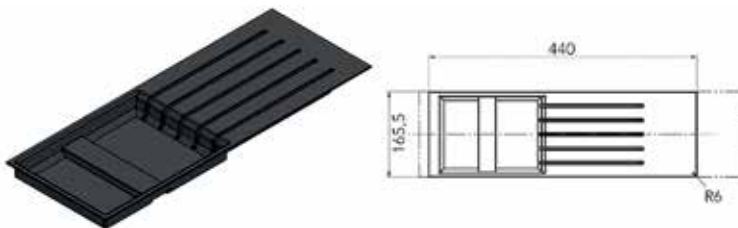

Bestelnr.	Afwerking		Besteleenh.
041935	antraciet	-	1 stuk