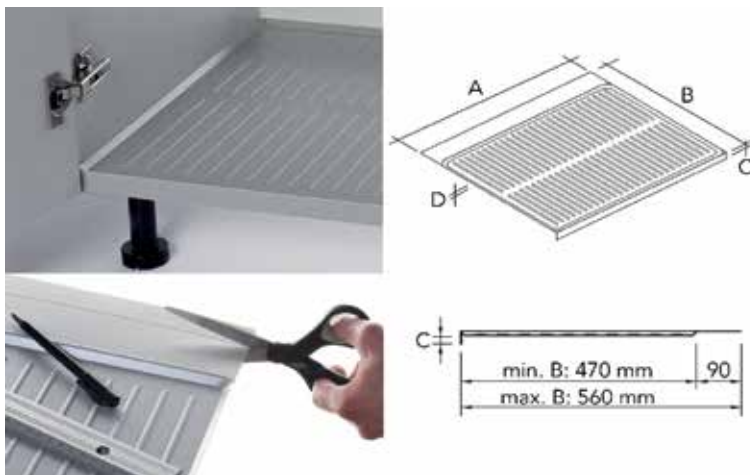

Kunststof inlegbodems type 900

- kunststof inlegbodem
- in de diepte in te korten met max. 90 mm

Bestelnr.	Afwerking	A	B	C	D	Besteleenh.
047611	grijs	564 mm	560 mm	19 mm	8 mm	1 stuk
047612	grijs	764 mm	560 mm	19 mm	8 mm	1 stuk
047613	grijs	864 mm	560 mm	19 mm	8 mm	1 stuk
047614	grijs	964 mm	560 mm	19 mm	8 mm	1 stuk
047615	grijs	1164 mm	560 mm	19 mm	8 mm	1 stuk